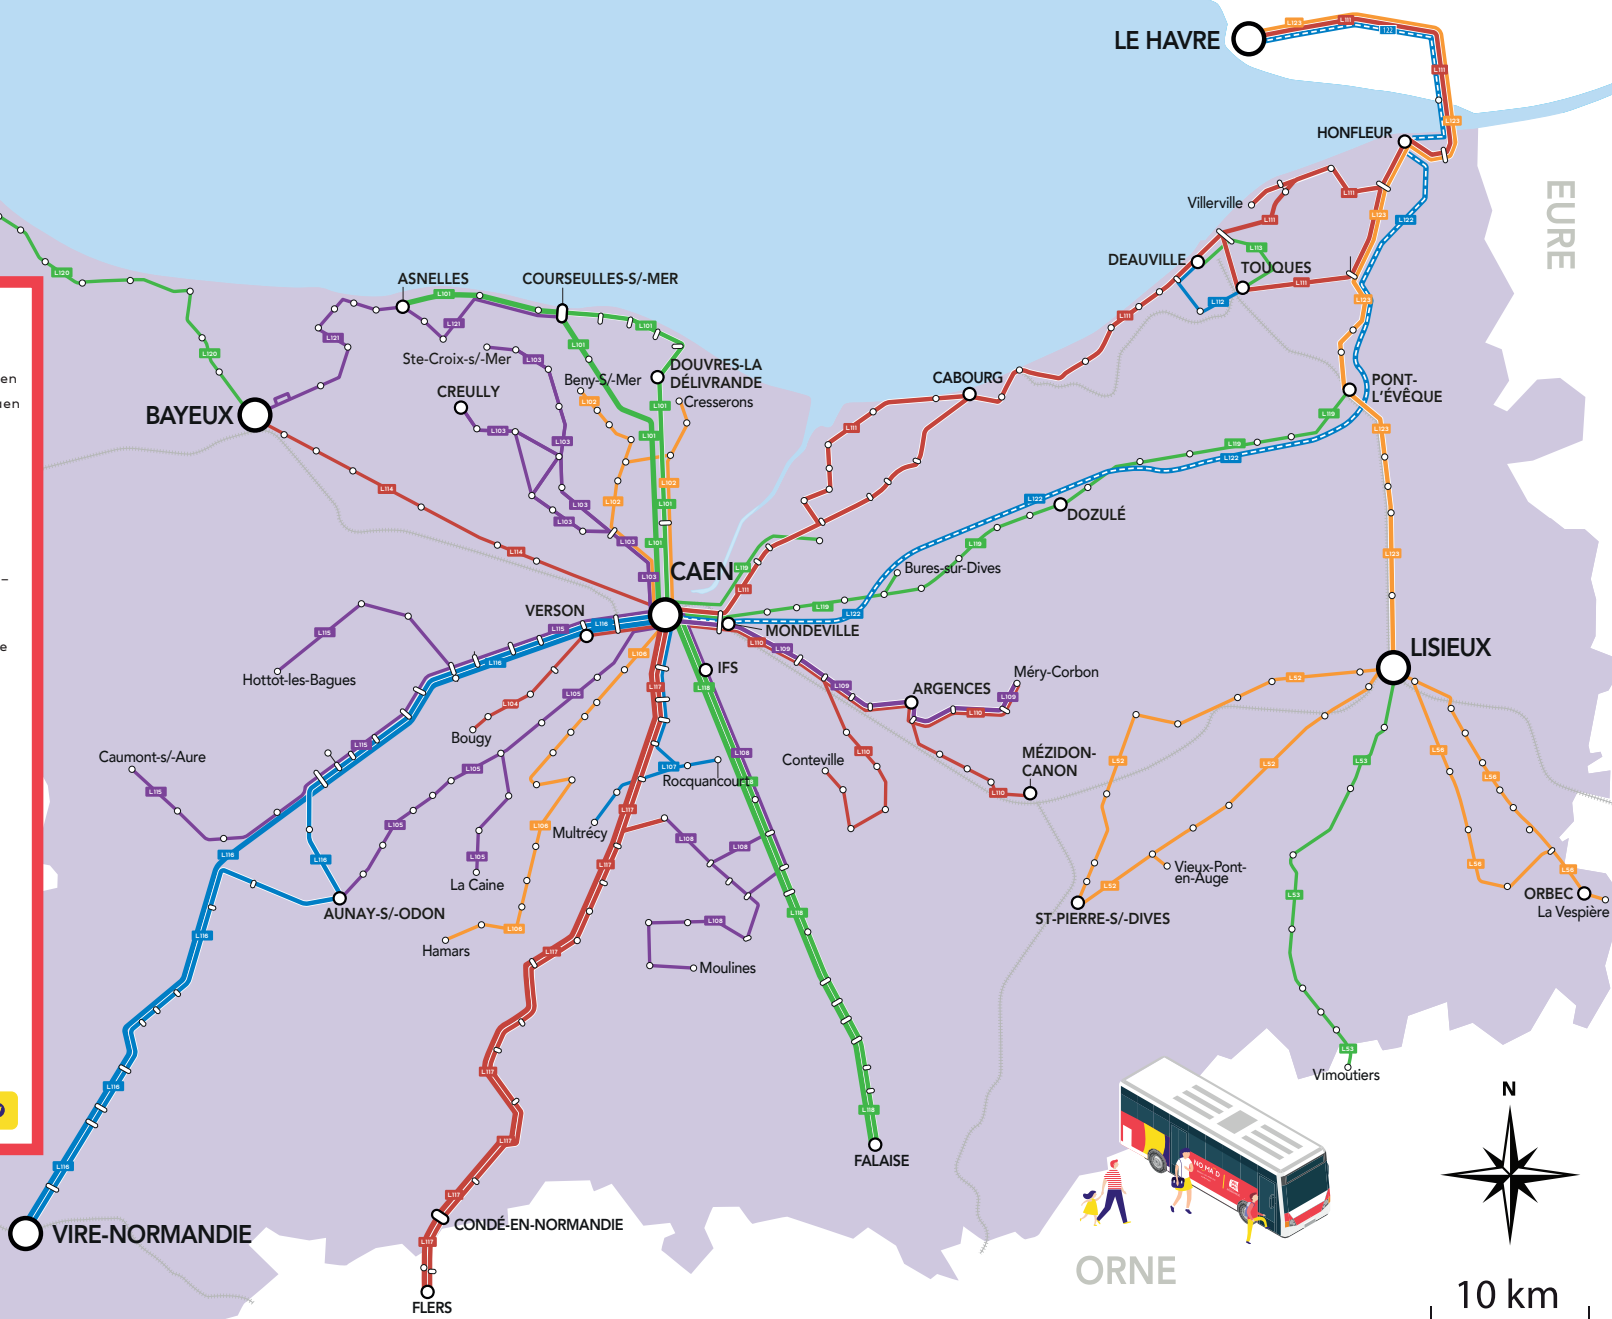

LIGNES COMMERCIALES

-  101 Asnelles - Caen
-  102 Beny-s/-Mer - Cresserons - Caen
-  103 Ste-Croix-s/-Mer - Creully - Caen
-  104 Bougy - Caen
-  105 Aunay-s/-Odon - Caen
-  106 Hamars - Caen
-  107 Mutrécy - Caen
-  108 Moulines - Caen
-  109 Mery-Corbon - Caen
-  110 Mézidon-Canon - Mery-Corbon - Conteville - Caen
-  111 Le Havre - Deauville - Caen
-  112 Touques - Tourgeville - Deauville
-  113 Touques - Trouville - Deauville
-  114 Bayeux - Caen
-  115 Caumont-l'Éventé - Hottot-Les-Bagues - Caen
-  116 Vire - Caen
-  117 Flers - Caen
-  118 Falaise - Caen
-  119 Pont-l'Évêque - Caen
-  120 Grandcamp-Maisy - Bayeux
-  121 Courseulles-s/-Mer - Bayeux
-  122 Le Havre - Honfleur - Caen
-  123 Le Havre - Lisieux
-  52 Saint-Pierre-s/-Dives - Lisieux
-  53 Vimoutiers - Lisieux
-  56 La Vespière - Lisieux

+++++ Lignes Nomad Train

EN SAVOIR PLUS : nomad.normandie.fr

10 km