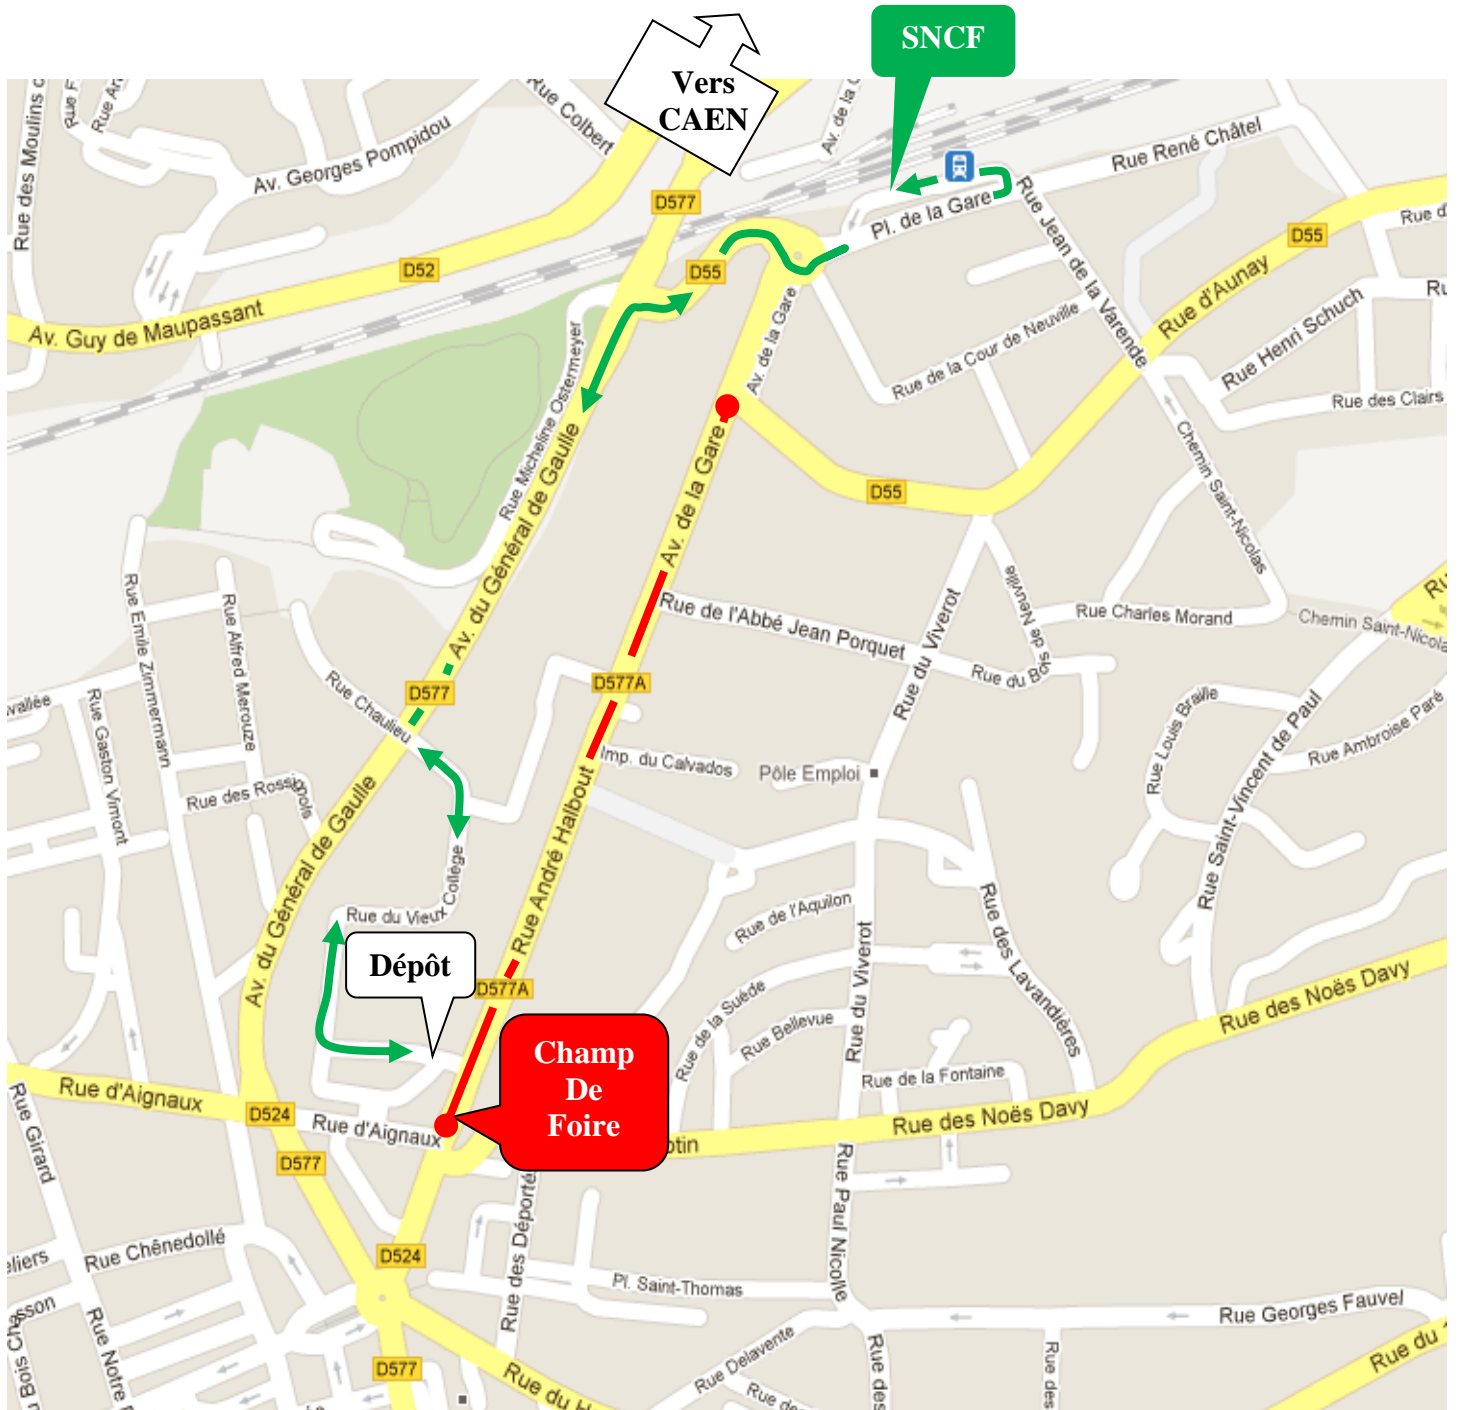

# VIRE

**Légende :**  Déviation pour rejoindre le dépôt ou rejoindre l'arrêt « Gare SNCF » de 09h à 19h.

 Rue André Halbout à VIRE fermée à la circulation le 04 Mai 24 de 09h à 19h.