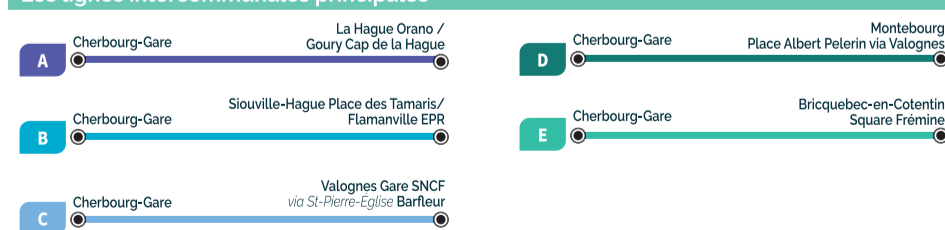

Les lignes intercommunales principales

Navette Ferry

La ligne inter-régionale

Ligne NQ,MA D

Transport à la Demande

La ligne ferroviaire NQ,MA D

Stations intermodales

Légende

- Terminus Bus
- Agence de Mobilité Cap Cotentin
- Arrêt dans un seul sens
- Dépositaires
- Arrêt dans les deux sens
- Parc à vélo
- Vélo à assistance électrique en libre-service
- Office de Tourisme