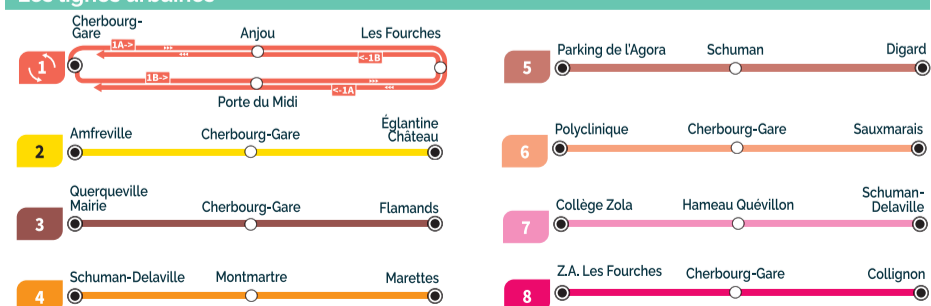

Les lignes urbaines