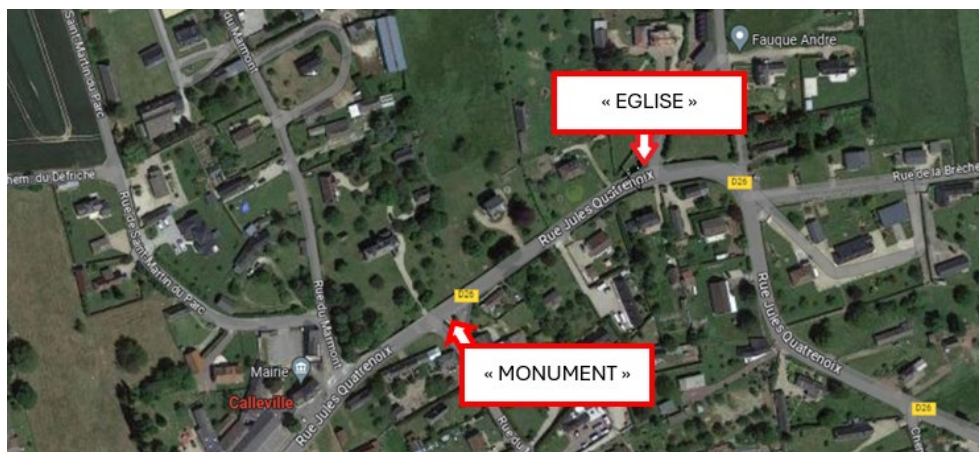

2035 / 2048 / 2053

NOMAD

RÉSEAU DE MOBILITÉ
NORMAND

DATE A compter du 15/04/24

INFORMATION Travaux RD 26 – CALLEVILLE

A compter du lundi 15 avril 2024 et jusqu'à fin des travaux, une section de la RD 26 sera interdite à la circulation sur la commune de CALLEVILLE (rue Jules Quatreñoix).

Les circuits scolaires 2035, 2048 et 2053 seront impactés matin et soir.

L'arrêt « Le Clos Hagan » ne sera pas desservi pendant cette période.

L'arrêt de report de prise en charge sera l'arrêt « Eglise ». Celui de dépose sera « Monument ».

Un léger retard peut ponctuellement être généré par cette situation.

) Contacts et infos (

📞 02 22 55 00 10

📧 @car_nomad

✉ nomad-car@normandie.fr

📱 @car.nomad

🌐 nomad.normandie.fr

) Applications (

Nomad Car : Recevez gratuitement des notifications sur l'état du trafic, les offres...

Atomod M-Ticket : Achetez et validez vos tickets et abonnements.