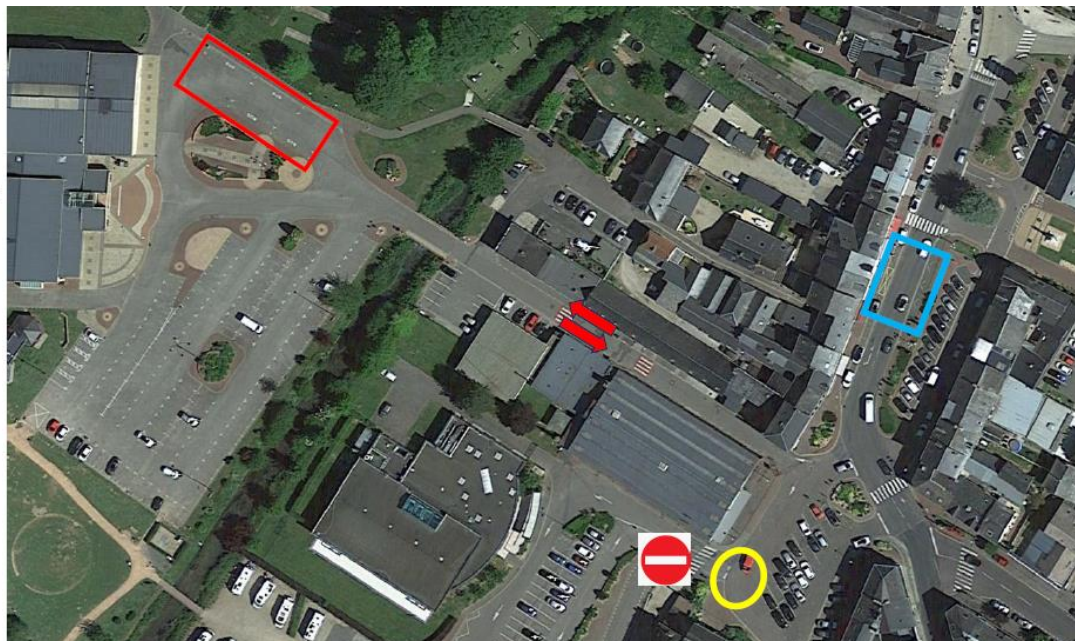

LR 529 et circuit scolaire 5062

NOMAD

RÉSEAU DE MOBILITÉ
NORMAND

DATE Du 13 au 19 mai 2024

INFORMATION Ajustement de la desserte de Montville

En raison de travaux dans le centre de Montville, les dessertes régionales LR 529 et circuit 5062 sont ajustées comme suit :

- LR 529 : arrêt place de la République, face de la banque SG Crédit du Nord
- Arrêt scolaire : parking Jean-Loup Chrétien

 Arrêts
Ligne 529

 Arrêts Autres
CARS

 Zone de
travaux

) Contacts et infos (

📞 02 22 55 00 10